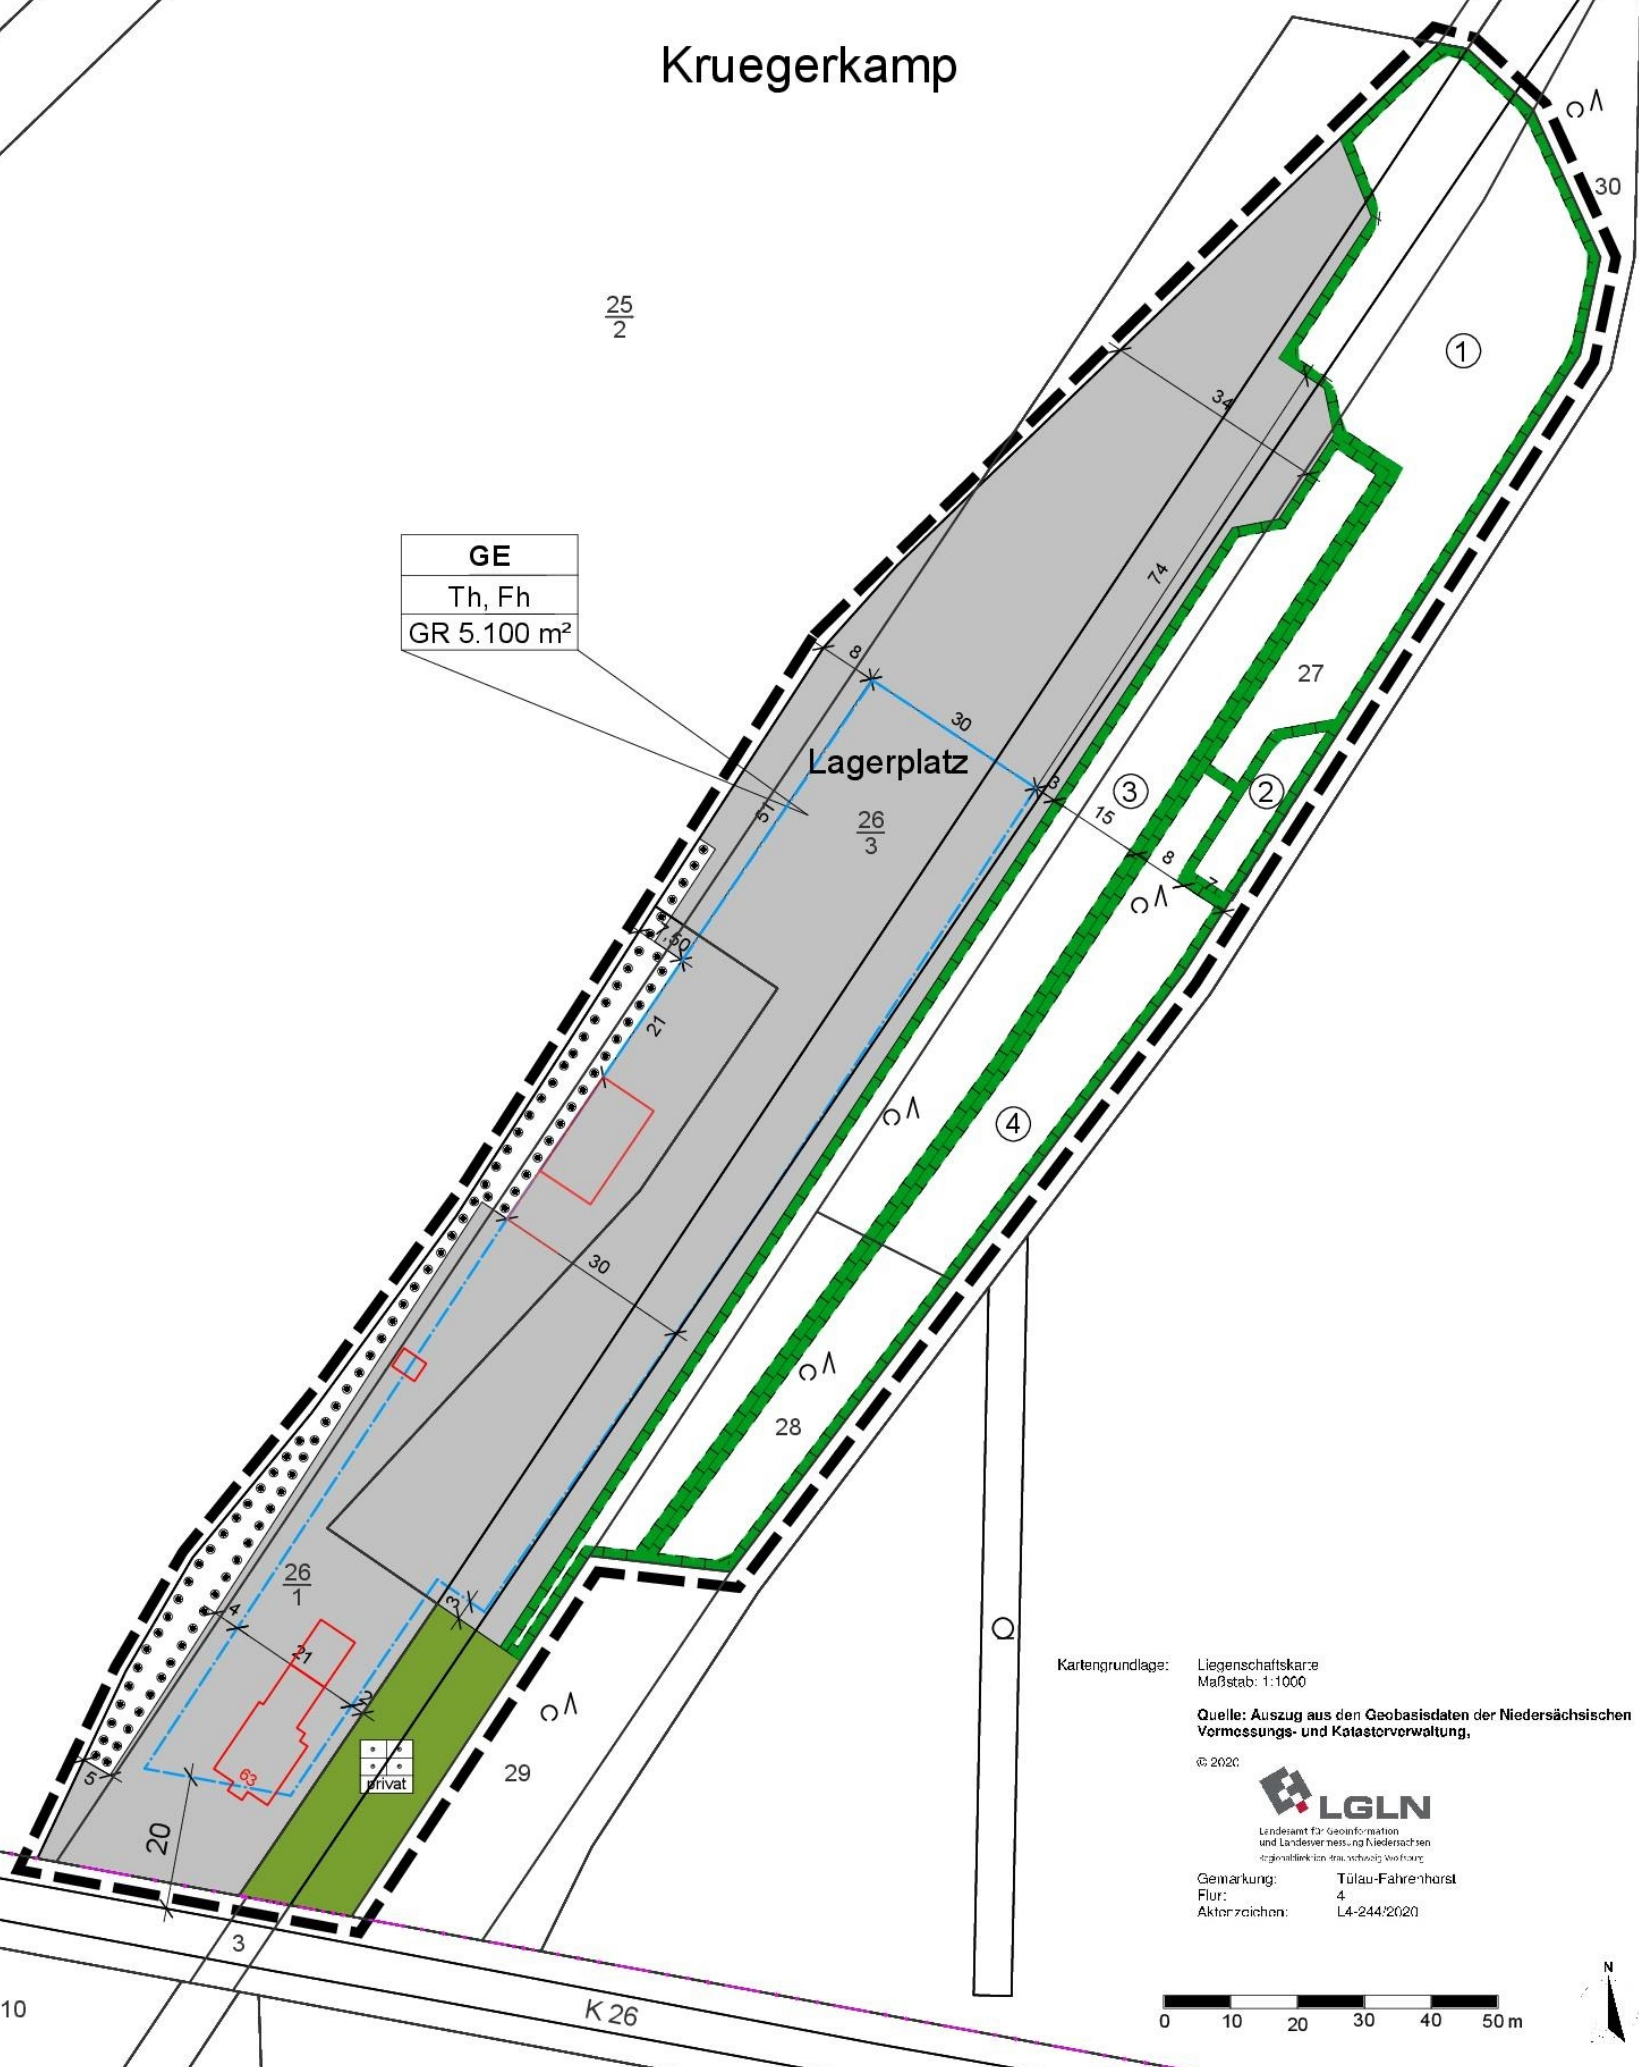

# Kruegerkamp

<b>GE</b>
Th, Fh
GR 5.100 m <sup>2</sup>

Lagerplatz

Kartengrundlage: Liegenschaftskarte  
 Maßstab: 1:1000

Quelle: Auszug aus den Geobasisdaten der Niedersächsischen  
 Vermessungs- und Katasterverwaltung,  
 © 2020.

**LGLN**  
 Landesamt für Geoinformation  
 und Landesvermessung Niedersachsen  
 Regionaldirektion Braunschweig/Wolfenbüttel

Gemarkung: Tübau-Fahrenhorst  
 Flur: 4  
 Aktozeichen: L4-244/2020