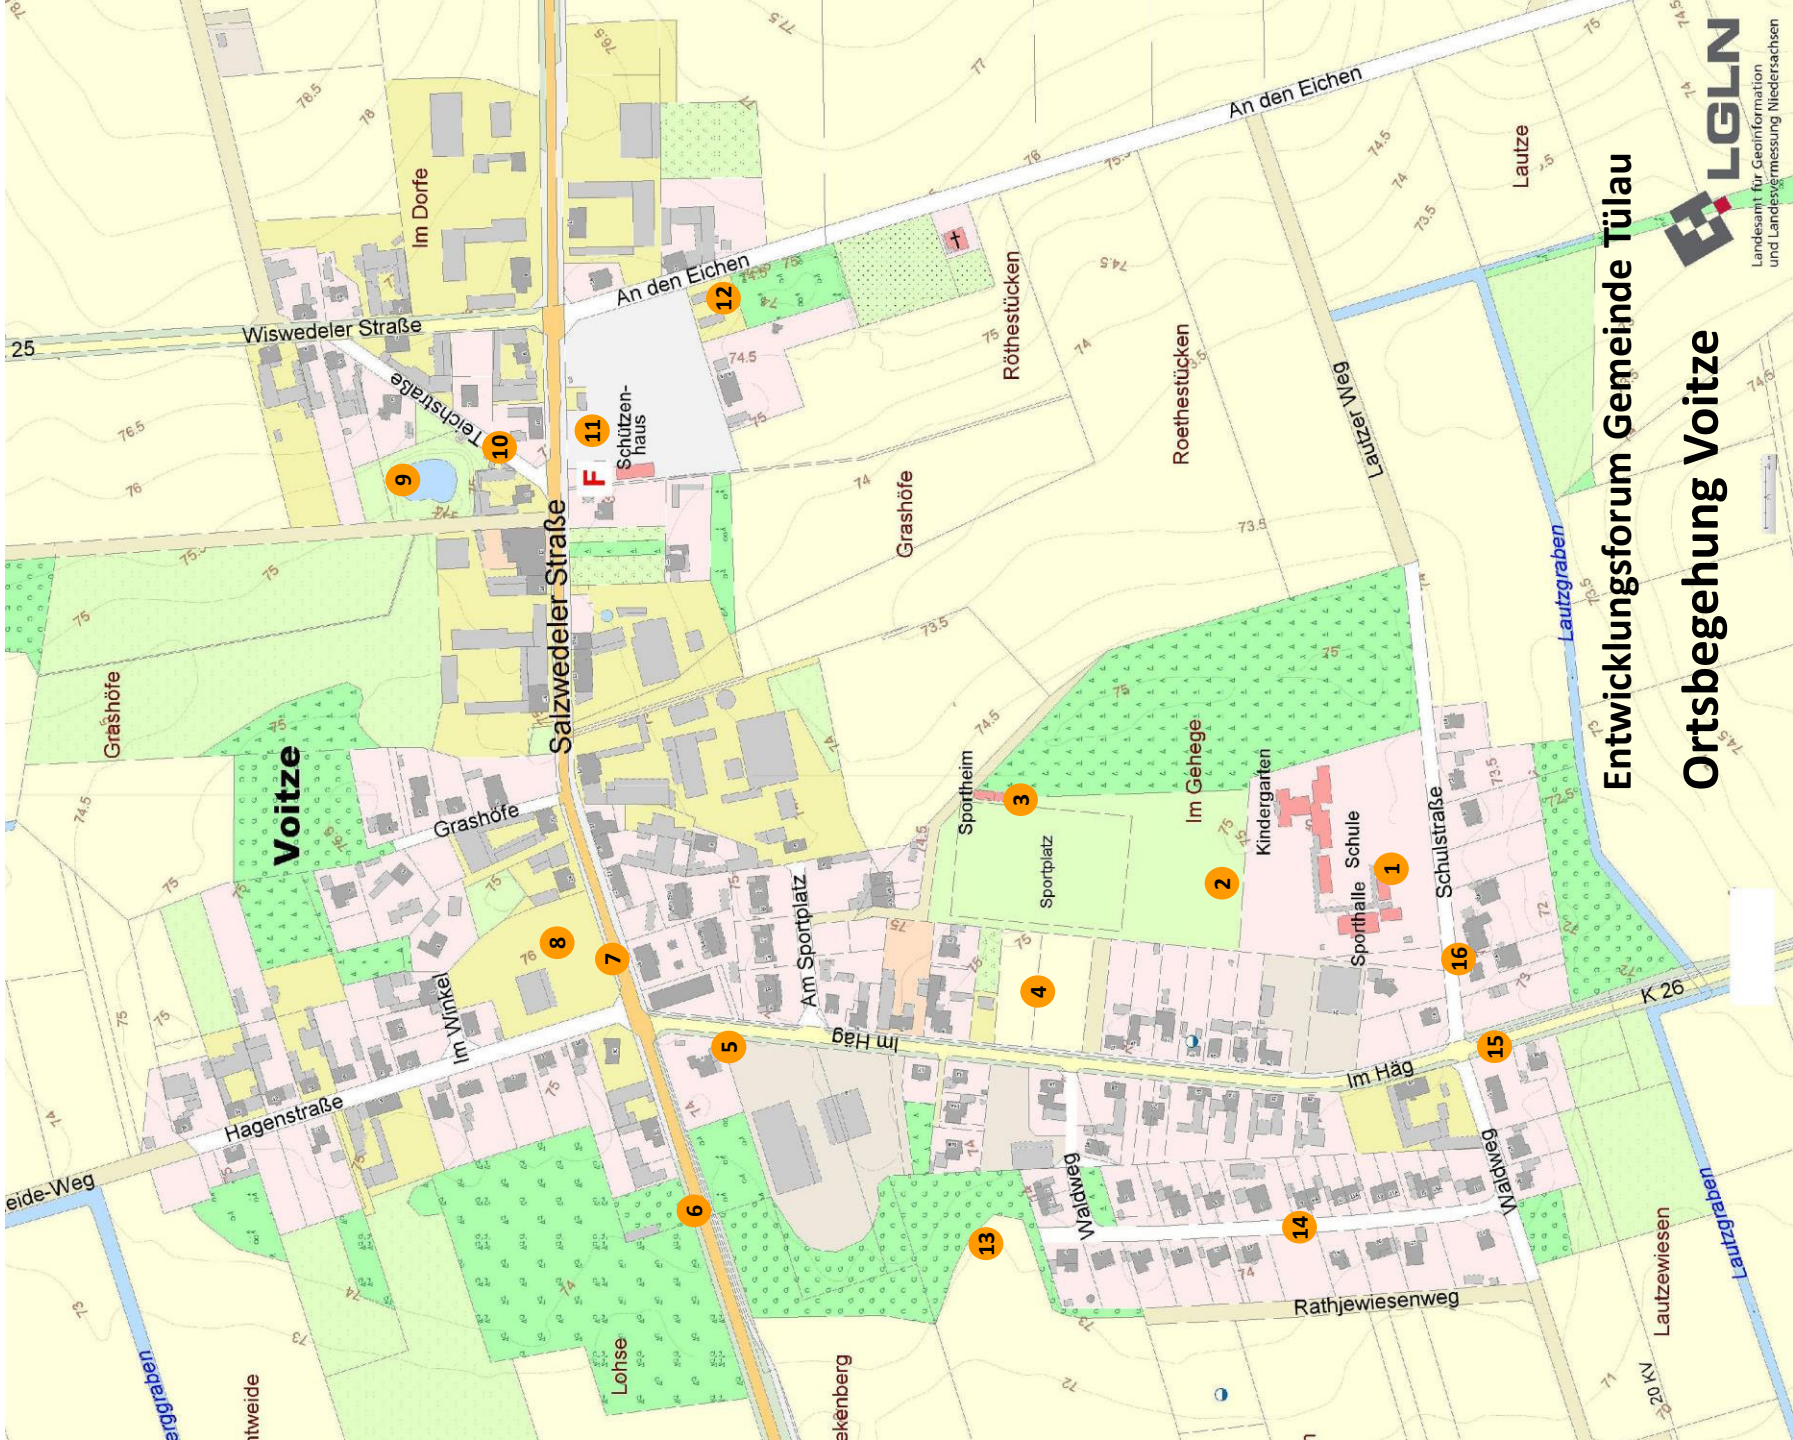

Entwicklungsforum Gemeinde Türlau Ortsbegehung Türlau

Entwicklungsforum Gemeinde Tülau Ortsbegehung Voitze

LGLN
Landesamt für Geoinformation
und Landesvermessung Niedersachsen